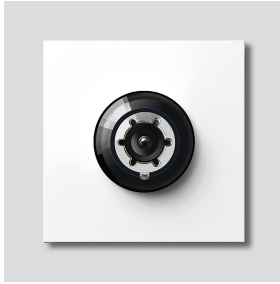

Bus-Kamera 80 für
Siedle Vario
BCM 651-0 W
210008180-00

Produktbeschreibung

Bus-Kamera 80 für Siedle Vario mit automatischer Tag-/Nachtumschaltung (True Day/Night) und integrierter Infrarotbeleuchtung. Erfassungswinkel horizontal/vertikal: ca. 82°/64°

Artikelinformationen

Artikel-Bezeichnung	Artikelbeschreibung	Farbe	KG	Artikel-Nr.
BCM 651-0 W	Bus-Kamera 80 für Siedle Vario	Weiß	D	210008180-00

Zubehör

Artikel-Bezeichnung	Artikelbeschreibung	Farbe	KG	Artikel-Nr.
Vario 611 W	Lackstift	Weiß	0	210007116-00

Bus-Kamera 80 für
Siedle Vario
BCM 651-0 W

210008180

Seite 2

Artikel-Bezeichnung

Vario 611

Artikelbeschreibung

Dichtraumen Module

Farbe

Grau

KG

E

Artikel-Nr.

210007484-00

Bus-Kamera 80 für
Siedle Vario
BCM 651-0 W

210008180

Seite 3