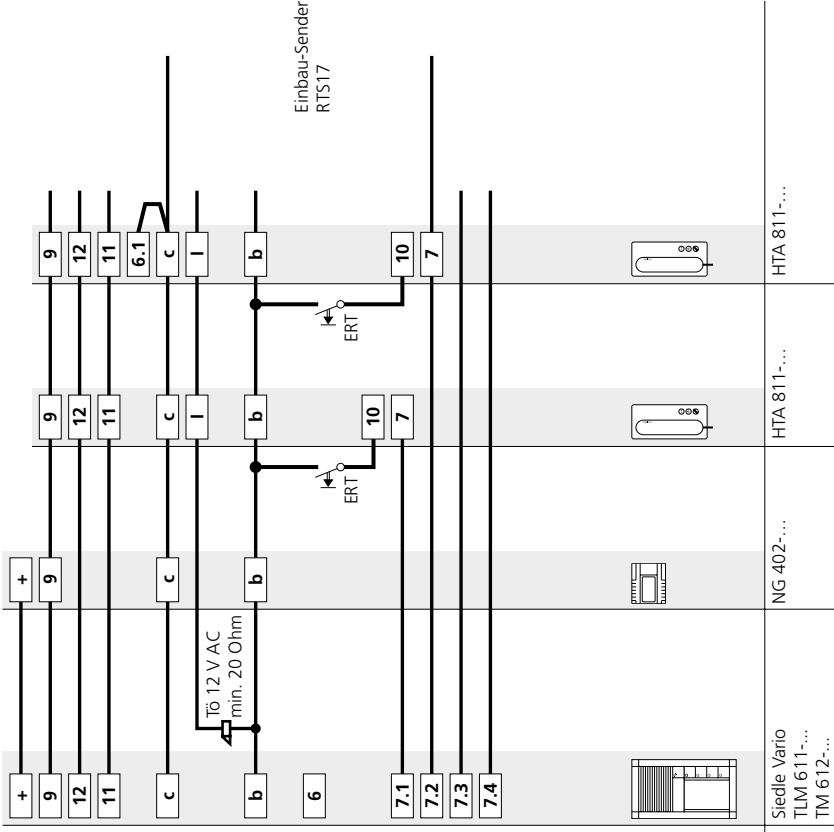

Produktinformation
Steckdosen-Funkgong
Einbau-Sender

Product information
Plug-in wireless bell
Built-in transmitter

RCP24
RTS17

Gerätebedarf

Siedle Vario
BTLM 650-...
BTM 650-...

BNG 650-...

BTS/BTC 850-... mit ZAR 850-...
BFS/BFC 850-... mit ZARF...850-...

Gerätebedarf

Siedle VariO
 BCM 653-...
 BTLM 650-...
 BTM 650-...

TR 603-...

BVNG 650-...

BTSV/BTCV 850-...
 BFSV/BFCV 850-...

Einbau-Sender
 RTS17

Gerätebedarf

Siedle Vario
TLM 611-...
TM 612-...

NG 402-...

HTA 811-...

HTA 811-...

Einbau-Sender
RTS17

Deutsch

Der Funkgong von ELDAT kann direkt an die Siedle Innengeräte angebunden werden und ist mit folgenden Geräten verwendbar.

Technik	Innenstation	Zusatzkomponenten	Schaltplan
In-Home-Bus	IQ BTS	BSE 651-...	1
	AIB 150-...	BSE 651-...	5
	BTS 850-...	ZAR 850-...	1
	BTC 850-...	ZAR 850-...	1
	BFS 850-...	ZARF 850-...	1
	BFC 850-...	ZARF 850-...	1
	VIB 150-...	BSE 651-...	6
	BTSV 850-...	-	2
	BTCV 850-...	-	2
	BFSV 850-...	-	2
	BFCV 850-...	-	2
	BVPS 850-...	-	3
	BVPC 850-...	-	3
1+n-Technik	IQ HTS	NSC 602-...	4
	HTS 811-...	NSC 602-...	4
	HTC 811-...	NSC 602-...	4
6+n-Technik	IQ HTA	-	7
	HTA 811-...	-	7

English

The ELDAT wireless bell can be connected directly to the Siedle indoor devices and can be used with the following devices.

Technology	Indoor station	Additional components	Circuit diagram
In-Home bus	IQ BTS	BSE 651-...	1
	AIB 150-...	BSE 651-...	5
	BTS 850-...	ZAR 850-...	1
	BTC 850-...	ZAR 850-...	1
	BFS 850-...	ZARF 850-...	1
	BFC 850-...	ZARF 850-...	1
	VIB 150-...	BSE 651-...	6
	BTSV 850-...	-	2
	BTCV 850-...	-	2
	BFSV 850-...	-	2
	BFCV 850-...	-	2
	BVPS 850-...	-	3
BVPC 850-...	-	3	
1+n technology	IQ HTS	NSC 602-...	4
	HTS 811-...	NSC 602-...	4
	HTC 811-...	NSC 602-...	4
6+n technology	IQ HTA	-	7
	HTA 811-...	-	7