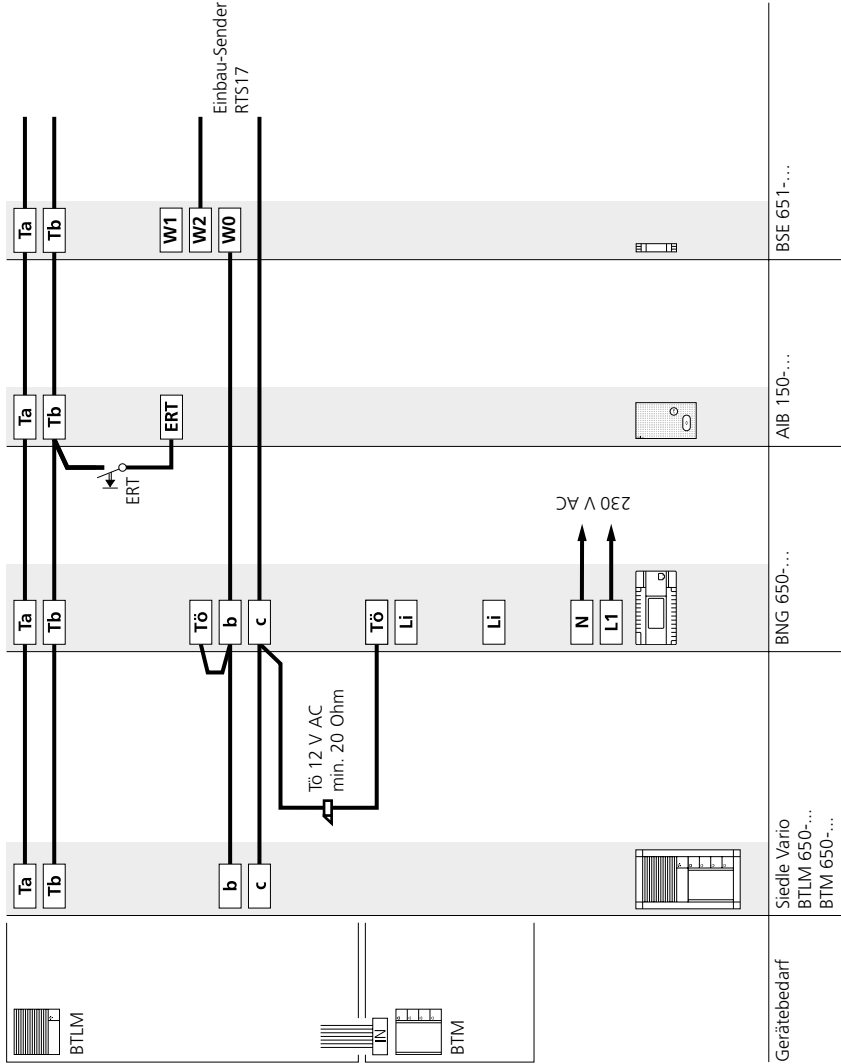

Produktinformation
Steckdosen-Funkgong
Einbau-Sender

Product information
Plug-in wireless bell
Built-in transmitter

RCP24
RTS17

Gerätebedarf

Siedle Vario
BTLM 650-...
BTM 650-...

BNG 650-...

BTS/BTC 850-... mit ZAR 850-...
BFS/BFC 850-... mit ZARF...850-...

Gerätebedarf

Siedle VariO
 BCM 653-...
 BTLM 650-...
 BTM 650-...

TR 603-...

BVNG 650-...

BTSV/BTCV 850-...
 BFSV/BFCV 850-...

Einbau-Sender
 RTS17

Gerätebedarf

Siedle Vario
TLM 611-...
TM 612-...

NG 402-...

HTA 811-...

HTA 811-...

Einbau-Sender
RTS17

Deutsch

Der Funkgong von ELDAT kann direkt an die Siedle Innengeräte angebunden werden und ist mit folgenden Geräten verwendbar.

Technik	Innenstation	Zusatzkomponenten	Schaltplan
In-Home-Bus	IQ BTS	BSE 651-...	1
	AIB 150-...	BSE 651-...	5
	BTS 850-...	ZAR 850-...	1
	BTC 850-...	ZAR 850-...	1
	BFS 850-...	ZARF 850-...	1
	BFC 850-...	ZARF 850-...	1
	VIB 150-...	BSE 651-...	6
	BTSV 850-...	-	2
	BTCV 850-...	-	2
	BFSV 850-...	-	2
	BFCV 850-...	-	2
	BVPS 850-...	-	3
	BVPC 850-...	-	3
1+n-Technik	IQ HTS	NSC 602-...	4
	HTS 811-...	NSC 602-...	4
	HTC 811-...	NSC 602-...	4
6+n-Technik	IQ HTA	-	7
	HTA 811-...	-	7

English

The ELDAT wireless bell can be connected directly to the Siedle indoor devices and can be used with the following devices.

Technology	Indoor station	Additional components	Circuit diagram
In-Home bus	IQ BTS	BSE 651-...	1
	AIB 150-...	BSE 651-...	5
	BTS 850-...	ZAR 850-...	1
	BTC 850-...	ZAR 850-...	1
	BFS 850-...	ZARF 850-...	1
	BFC 850-...	ZARF 850-...	1
	VIB 150-...	BSE 651-...	6
	BTSV 850-...	-	2
	BTCV 850-...	-	2
	BFSV 850-...	-	2
	BFCV 850-...	-	2
	BVPS 850-...	-	3
BVPC 850-...	-	3	
1+n technology	IQ HTS	NSC 602-...	4
	HTS 811-...	NSC 602-...	4
	HTC 811-...	NSC 602-...	4
6+n technology	IQ HTA	-	7
	HTA 811-...	-	7