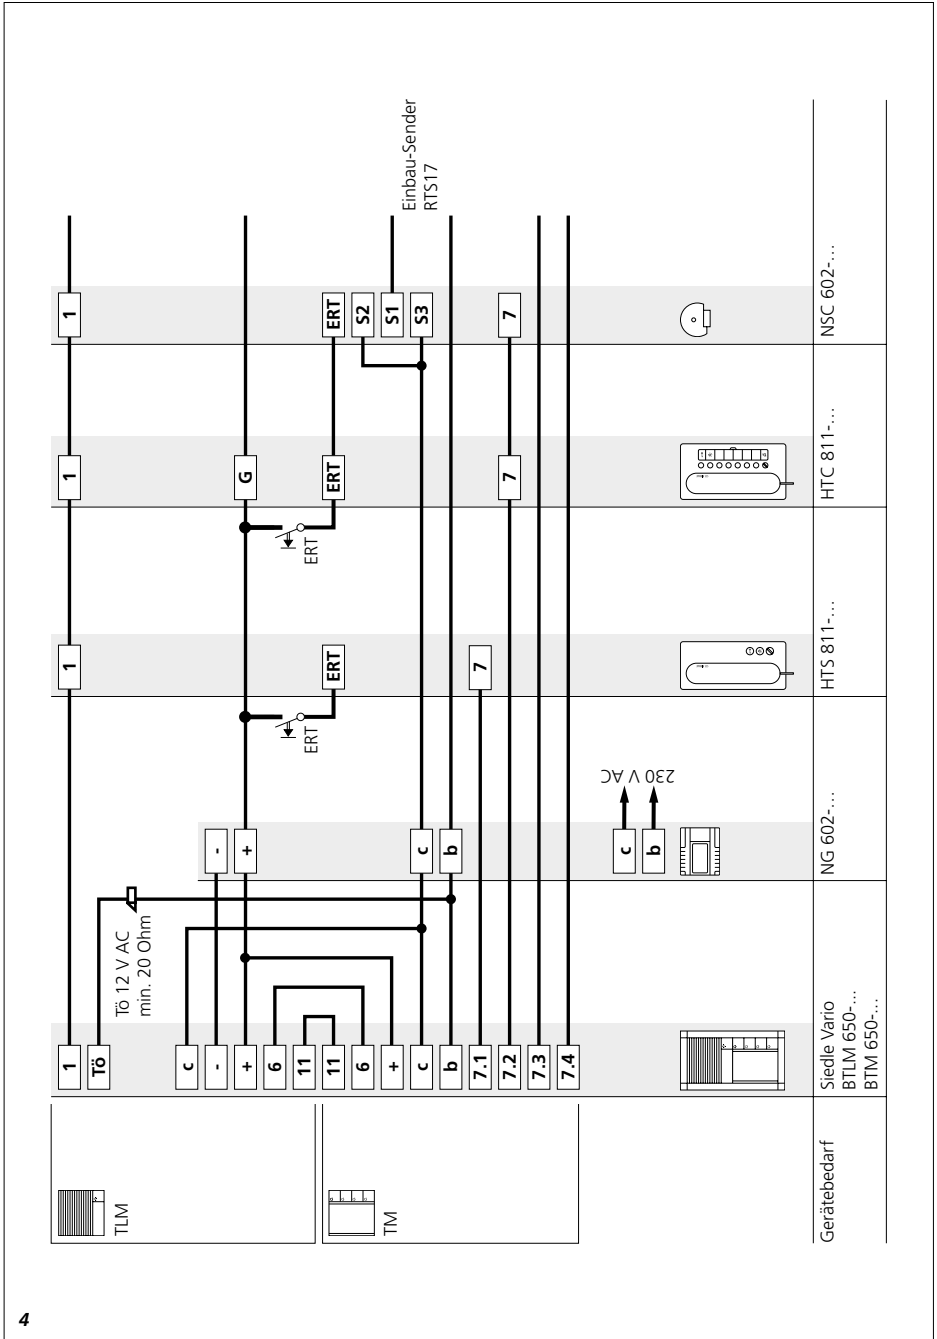

Gerätebedarf

Siedle VariO
 BCM 653-...
 BTLM 650-...
 BTM 650-...

TR 603-...

BVNG 650-...

BTSV/BTCV 850-...
 BFSV/BFCV 850-...

Einbau-Sender
 RTS17

Gerätebedarf

Siedle Vario
TLM 611-...
TM 612-...

NG 402-...

HTA 811-...

HTA 811-...

Einbau-Sender
RTS17

Deutsch

Der Funkgong von ELDAT kann direkt an die Siedle Innengeräte angebunden werden und ist mit folgenden Geräten verwendbar.

Technik	Innenstation	Zusatzkomponenten	Schaltplan
In-Home-Bus	IQ BTS	BSE 651-...	1
	AIB 150-...	BSE 651-...	5
	BTS 850-...	ZAR 850-...	1
	BTC 850-...	ZAR 850-...	1
	BFS 850-...	ZARF 850-...	1
	BFC 850-...	ZARF 850-...	1
	VIB 150-...	BSE 651-...	6
	BTSV 850-...	-	2
	BTCV 850-...	-	2
	BFSV 850-...	-	2
	BFCV 850-...	-	2
	BVPS 850-...	-	3
	BVPC 850-...	-	3
1+n-Technik	IQ HTS	NSC 602-...	4
	HTS 811-...	NSC 602-...	4
	HTC 811-...	NSC 602-...	4
6+n-Technik	IQ HTA	-	7
	HTA 811-...	-	7

English

The ELDAT wireless bell can be connected directly to the Siedle indoor devices and can be used with the following devices.

Technology	Indoor station	Additional components	Circuit diagram
In-Home bus	IQ BTS	BSE 651-...	1
	AIB 150-...	BSE 651-...	5
	BTS 850-...	ZAR 850-...	1
	BTC 850-...	ZAR 850-...	1
	BFS 850-...	ZARF 850-...	1
	BFC 850-...	ZARF 850-...	1
	VIB 150-...	BSE 651-...	6
	BTSV 850-...	-	2
	BTCV 850-...	-	2
	BFSV 850-...	-	2
	BFCV 850-...	-	2
	BVPS 850-...	-	3
BVPC 850-...	-	3	
1+n technology	IQ HTS	NSC 602-...	4
	HTS 811-...	NSC 602-...	4
	HTC 811-...	NSC 602-...	4
6+n technology	IQ HTA	-	7
	HTA 811-...	-	7