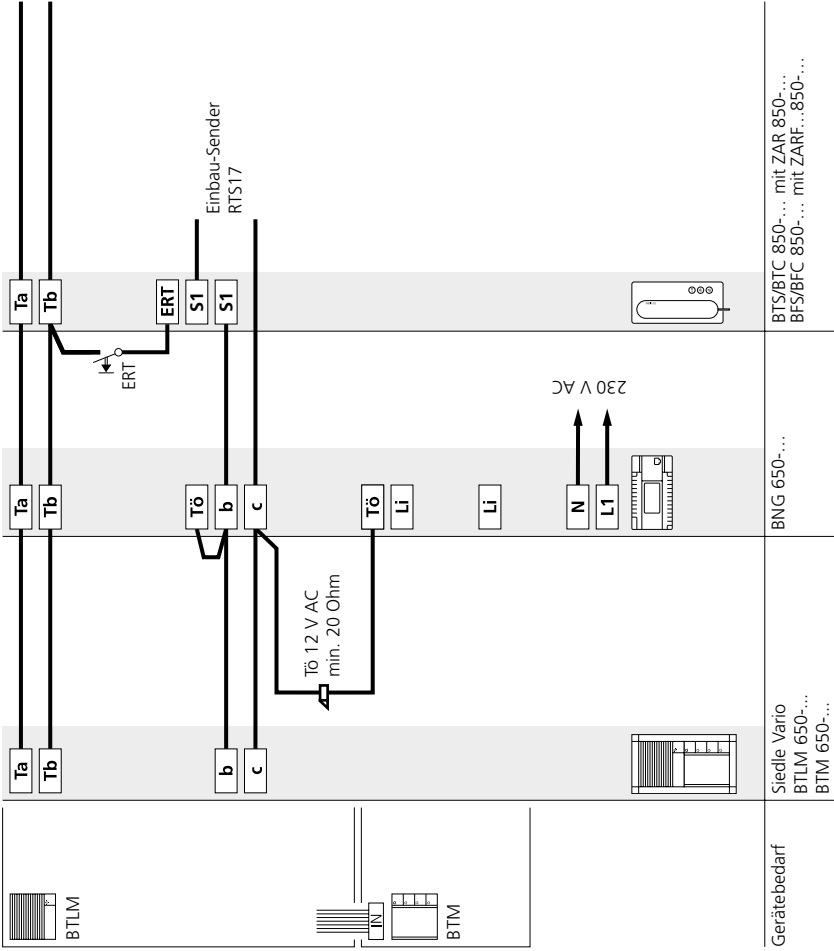

Produktinformation
Steckdosen-Funkgong
Einbau-Sender

Product information
Plug-in wireless bell
Built-in transmitter

RCP24
RTS17

Gerätebedarf

Siedle Vario
BTLM 650-...
BTM 650-...

BNG 650-...

BTS/BTC 850-... mit ZAR 850-...
BFS/BFC 850-... mit ZARF...850-...

Gerätebedarf

Siedle VariO
 BCM 653-...
 BTLM 650-...
 BTM 650-...

TR 603-...

BVNG 650-...

BTSV/BTCV 850-...
 BFSV/BFCV 850-...

Einbau-Sender
 RTS17

Gerätebedarf

Siedle Vario
TLM 611-...
TM 612-...

NG 402-...

HTA 811-...

HTA 811-...

Einbau-Sender
RTS17

Deutsch

Der Funkgong von ELDAT kann direkt an die Siedle Innengeräte angebunden werden und ist mit folgenden Geräten verwendbar.

Technik	Innenstation	Zusatzkomponenten	Schaltplan
In-Home-Bus	IQ BTS	BSE 651-...	1
	AIB 150-...	BSE 651-...	5
	BTS 850-...	ZAR 850-...	1
	BTC 850-...	ZAR 850-...	1
	BFS 850-...	ZARF 850-...	1
	BFC 850-...	ZARF 850-...	1
	VIB 150-...	BSE 651-...	6
	BTSV 850-...	-	2
	BTCV 850-...	-	2
	BFSV 850-...	-	2
	BFCV 850-...	-	2
	BVPS 850-...	-	3
	BVPC 850-...	-	3
1+n-Technik	IQ HTS	NSC 602-...	4
	HTS 811-...	NSC 602-...	4
	HTC 811-...	NSC 602-...	4
6+n-Technik	IQ HTA	-	7
	HTA 811-...	-	7

English

The ELDAT wireless bell can be connected directly to the Siedle indoor devices and can be used with the following devices.

Technology	Indoor station	Additional components	Circuit diagram
In-Home bus	IQ BTS	BSE 651-...	1
	AIB 150-...	BSE 651-...	5
	BTS 850-...	ZAR 850-...	1
	BTC 850-...	ZAR 850-...	1
	BFS 850-...	ZARF 850-...	1
	BFC 850-...	ZARF 850-...	1
	VIB 150-...	BSE 651-...	6
	BTSV 850-...	-	2
	BTCV 850-...	-	2
	BFSV 850-...	-	2
	BFCV 850-...	-	2
	BVPS 850-...	-	3
BVPC 850-...	-	3	
1+n technology	IQ HTS	NSC 602-...	4
	HTS 811-...	NSC 602-...	4
	HTC 811-...	NSC 602-...	4
6+n technology	IQ HTA	-	7
	HTA 811-...	-	7