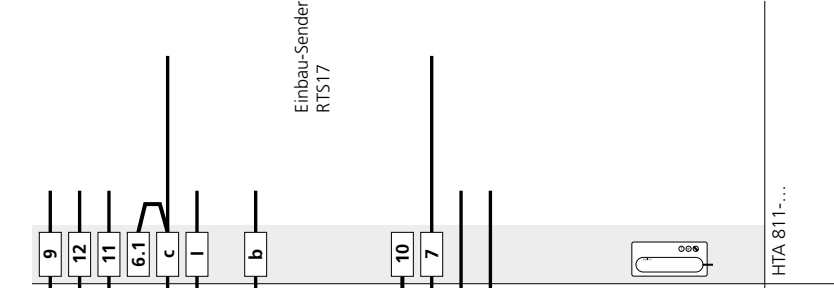

Gerätebedarf

Siedle Vario
TLM 611-...
TM 612-...

NG 402-...

HTA 811-...

HTA 811-...

Einbau-Sender
RTS17