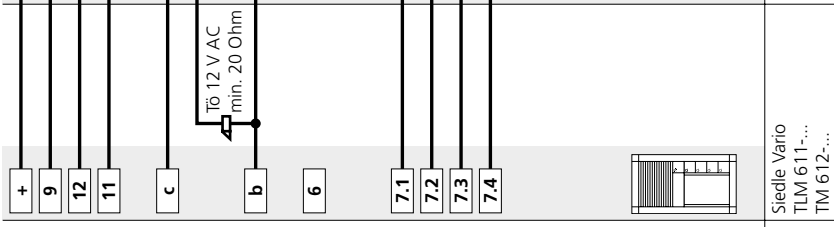

Gerätebedarf

Siedle Vario
TLM 611-...
TM 612-...

NG 402-...

HTA 811-...

HTA 811-...

Einbau-Sender
RTS17