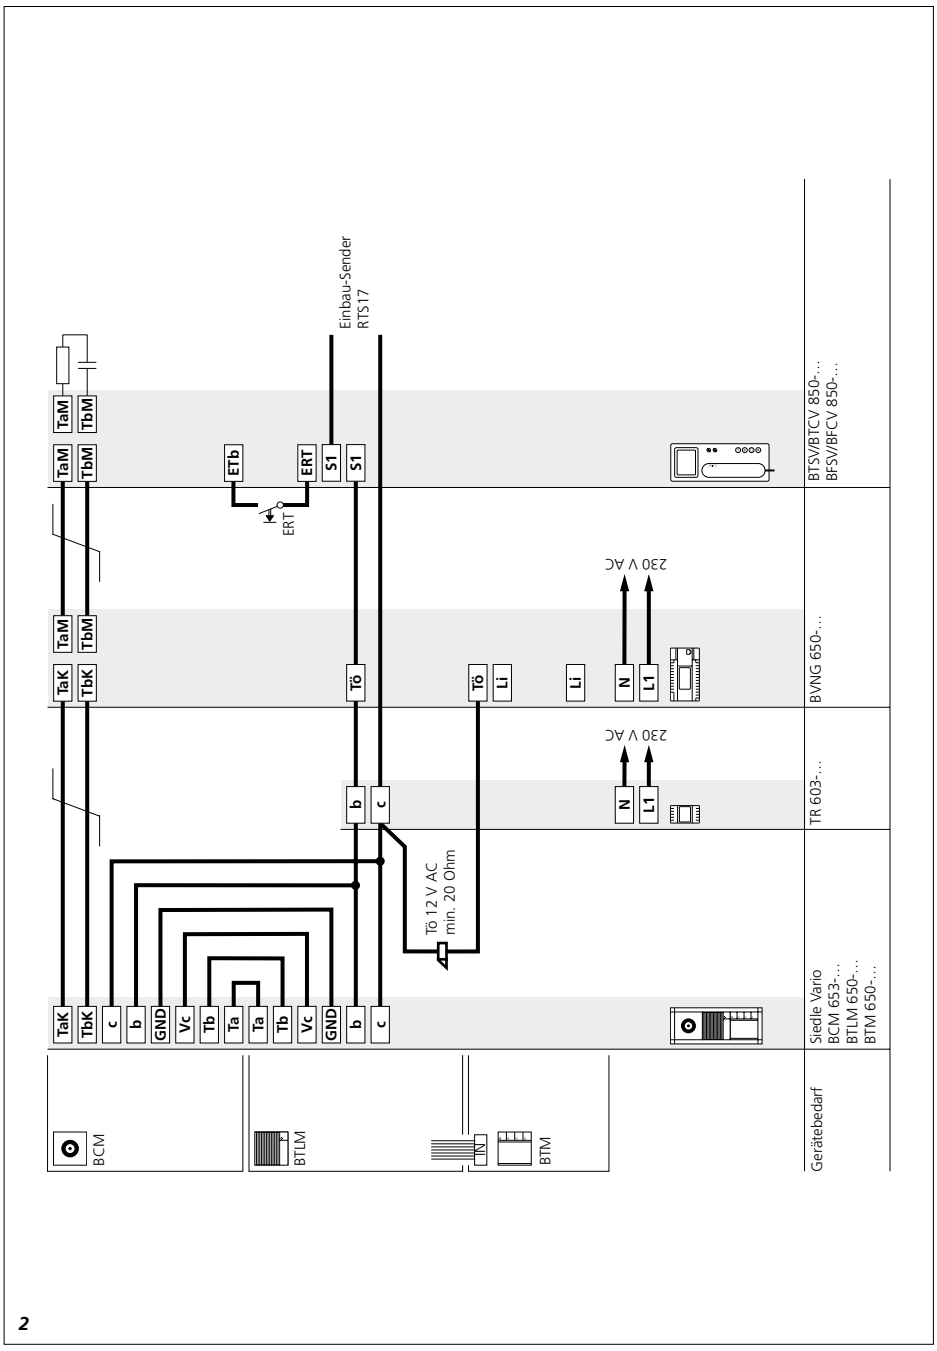

Produktinformation
Steckdosen-Funkgong
Einbau-Sender

Product information
Plug-in wireless bell
Built-in transmitter

RCP24
RTS17

Gerätebedarf

Siedle Vario
BTLM 650-...
BTM 650-...

BNG 650-...

BTS/BTC 850-... mit ZAR 850-...
BFS/BFC 850-... mit ZARF...850-...

Gerätebedarf

Siedle VariO
 BCM 653-...
 BTLM 650-...
 BTM 650-...

TR 603-...

BVNG 650-...

BTSV/BTCV 850-...
 BFSV/BFCV 850-...

Einbau-Sender
 RTS17

Gerätebedarf

Siedle Vario
TLM 611-...
TM 612-...

NG 402-...

HTA 811-...

HTA 811-...

Einbau-Sender
RTS17

Deutsch

Der Funkgong von ELDAT kann direkt an die Siedle Innengeräte angebunden werden und ist mit folgenden Geräten verwendbar.

Technik	Innenstation	Zusatzkomponenten	Schaltplan
In-Home-Bus	IQ BTS	BSE 651-...	1
	AIB 150-...	BSE 651-...	5
	BTS 850-...	ZAR 850-...	1
	BTC 850-...	ZAR 850-...	1
	BFS 850-...	ZARF 850-...	1
	BFC 850-...	ZARF 850-...	1
	VIB 150-...	BSE 651-...	6
	BTSV 850-...	-	2
	BTCV 850-...	-	2
	BFSV 850-...	-	2
	BFCV 850-...	-	2
	BVPS 850-...	-	3
	BVPC 850-...	-	3
1+n-Technik	IQ HTS	NSC 602-...	4
	HTS 811-...	NSC 602-...	4
	HTC 811-...	NSC 602-...	4
6+n-Technik	IQ HTA	-	7
	HTA 811-...	-	7

English

The ELDAT wireless bell can be connected directly to the Siedle indoor devices and can be used with the following devices.

Technology	Indoor station	Additional components	Circuit diagram
In-Home bus	IQ BTS	BSE 651-...	1
	AIB 150-...	BSE 651-...	5
	BTS 850-...	ZAR 850-...	1
	BTC 850-...	ZAR 850-...	1
	BFS 850-...	ZARF 850-...	1
	BFC 850-...	ZARF 850-...	1
	VIB 150-...	BSE 651-...	6
	BTSV 850-...	-	2
	BTCV 850-...	-	2
	BFSV 850-...	-	2
	BFCV 850-...	-	2
	BVPS 850-...	-	3
BVPC 850-...	-	3	
1+n technology	IQ HTS	NSC 602-...	4
	HTS 811-...	NSC 602-...	4
	HTC 811-...	NSC 602-...	4
6+n technology	IQ HTA	-	7
	HTA 811-...	-	7