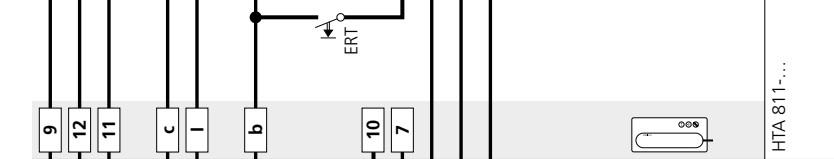

Gerätebedarf

Siedle VariO
 BCM 653-...
 BTLM 650-...
 BTM 650-...

TR 603-...

BVNG 650-...

BTSV/BTCV 850-...
 BFSV/BFCV 850-...

Einbau-Sender
 RTS17

Gerätebedarf

Siedle Vario
TLM 611-...
TM 612-...

NG 402-...

HTA 811-...

HTA 811-...

Einbau-Sender
RTS17

Deutsch

Der Funkgong von ELDAT kann direkt an die Siedle Innengeräte angebunden werden und ist mit folgenden Geräten verwendbar.

Technik	Innenstation	Zusatzkomponenten	Schaltplan
In-Home-Bus	IQ BTS	BSE 651-...	1
	AIB 150-...	BSE 651-...	5
	BTS 850-...	ZAR 850-...	1
	BTC 850-...	ZAR 850-...	1
	BFS 850-...	ZARF 850-...	1
	BFC 850-...	ZARF 850-...	1
	VIB 150-...	BSE 651-...	6
	BTSV 850-...	-	2
	BTCV 850-...	-	2
	BFSV 850-...	-	2
	BFCV 850-...	-	2
	BVPS 850-...	-	3
	BVPC 850-...	-	3
1+n-Technik	IQ HTS	NSC 602-...	4
	HTS 811-...	NSC 602-...	4
	HTC 811-...	NSC 602-...	4
6+n-Technik	IQ HTA	-	7
	HTA 811-...	-	7