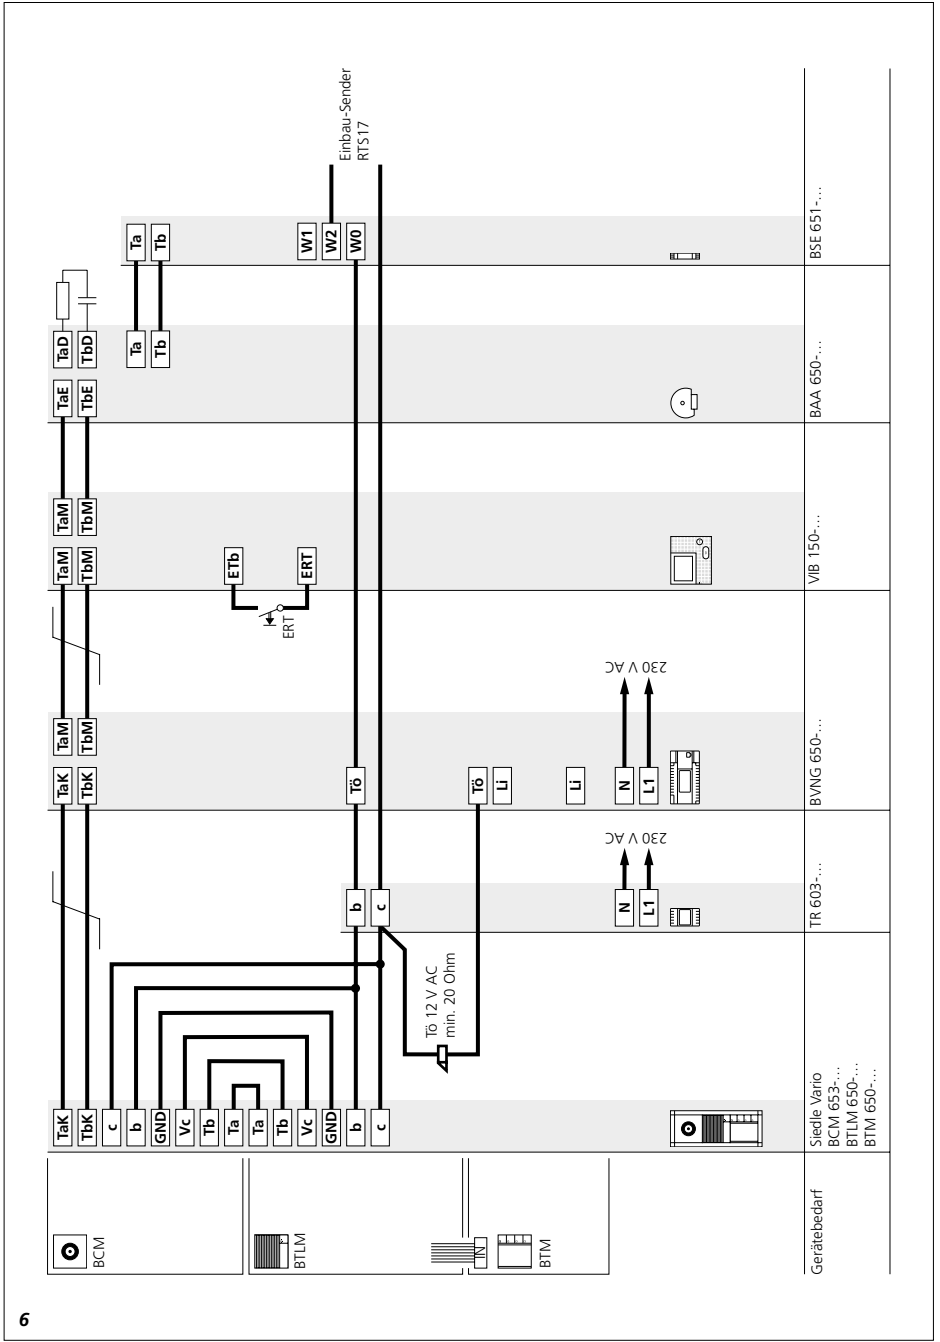

Produktinformation
Steckdosen-Funkgong
Einbau-Sender

Product information
Plug-in wireless bell
Built-in transmitter

RCP24
RTS17

Gerätebedarf

Siedle Vario
BTLM 650-...
BTM 650-...

BNG 650-...

BTS/BTC 850-... mit ZAR 850-...
BFS/BFC 850-... mit ZARF...850-...

Gerätebedarf

Siedle VariO
 BCM 653-...
 BTLM 650-...
 BTM 650-...

TR 603-...

BVNG 650-...

BTSV/BTCV 850-...
 BFSV/BFCV 850-...

Einbau-Sender
 RTS17

Gerätebedarf

Siedle Vario
TLM 611-...
TM 612-...

NG 402-...

HTA 811-...

HTA 811-...

Einbau-Sender
RTS17

Deutsch

Der Funkgong von ELDAT kann direkt an die Siedle Innengeräte angebunden werden und ist mit folgenden Geräten verwendbar.

Technik	Innenstation	Zusatzkomponenten	Schaltplan
In-Home-Bus	IQ BTS	BSE 651-...	1
	AIB 150-...	BSE 651-...	5
	BTS 850-...	ZAR 850-...	1
	BTC 850-...	ZAR 850-...	1
	BFS 850-...	ZARF 850-...	1
	BFC 850-...	ZARF 850-...	1
	VIB 150-...	BSE 651-...	6
	BTSV 850-...	-	2
	BTCV 850-...	-	2
	BFSV 850-...	-	2
	BFCV 850-...	-	2
	BVPS 850-...	-	3
	BVPC 850-...	-	3
1+n-Technik	IQ HTS	NSC 602-...	4
	HTS 811-...	NSC 602-...	4
	HTC 811-...	NSC 602-...	4
6+n-Technik	IQ HTA	-	7
	HTA 811-...	-	7

English

The ELDAT wireless bell can be connected directly to the Siedle indoor devices and can be used with the following devices.

Technology	Indoor station	Additional components	Circuit diagram
In-Home bus	IQ BTS	BSE 651-...	1
	AIB 150-...	BSE 651-...	5
	BTS 850-...	ZAR 850-...	1
	BTC 850-...	ZAR 850-...	1
	BFS 850-...	ZARF 850-...	1
	BFC 850-...	ZARF 850-...	1
	VIB 150-...	BSE 651-...	6
	BTSV 850-...	-	2
	BTCV 850-...	-	2
	BFSV 850-...	-	2
	BFCV 850-...	-	2
	BVPS 850-...	-	3
BVPC 850-...	-	3	
1+n technology	IQ HTS	NSC 602-...	4
	HTS 811-...	NSC 602-...	4
	HTC 811-...	NSC 602-...	4
6+n technology	IQ HTA	-	7
	HTA 811-...	-	7