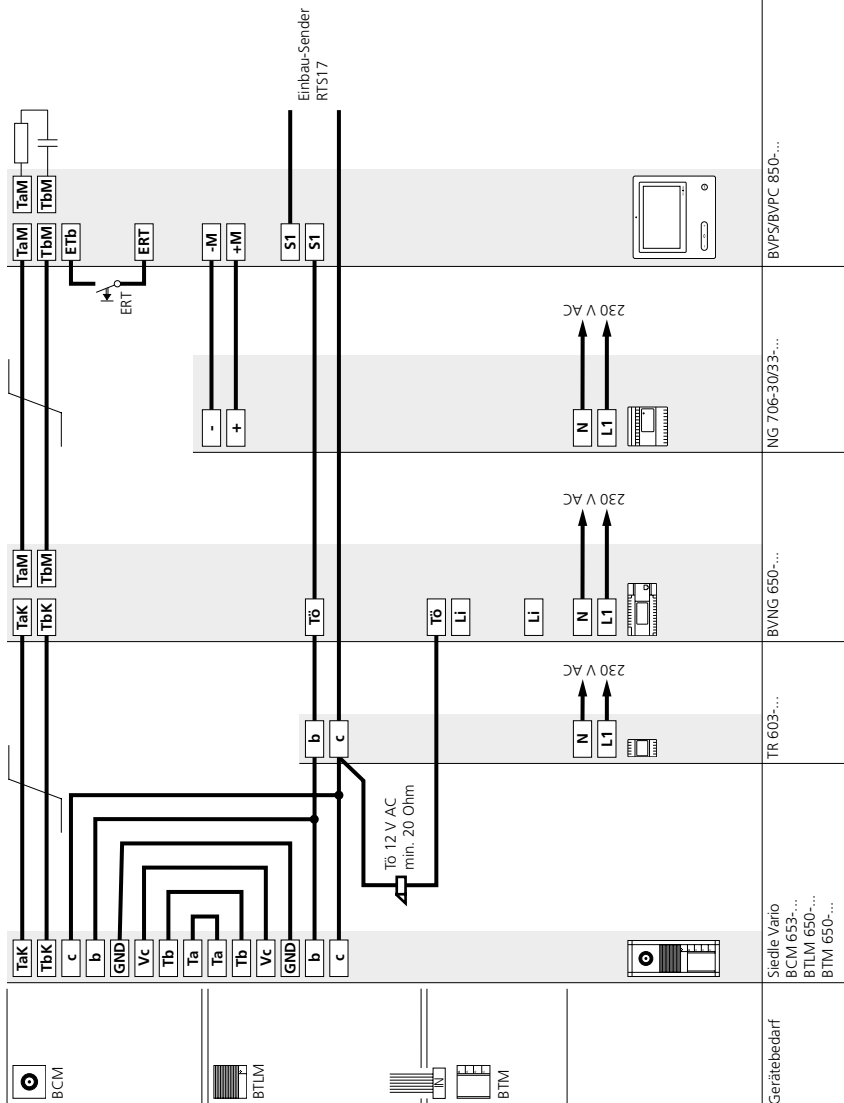

Produktinformation
Steckdosen-Funkgong
Einbau-Sender

Product information
Plug-in wireless bell
Built-in transmitter

RCP24
RTS17

Gerätebedarf

Siedle Vario
BTLM 650-...
BTM 650-...

BNG 650-...

BTS/BTC 850-... mit ZAR 850-...
BFS/BFC 850-... mit ZARF...850-...

Gerätebedarf

Siedle VariO
 BCM 653-...
 BTLM 650-...
 BTM 650-...

TR 603-...

BVNG 650-...

BTSV/BTCV 850-...
 BFSV/BFCV 850-...

Einbau-Sender
 RTS17

Gerätebedarf

Siedle Vario
TLM 611-...
TM 612-...

NG 402-...

HTA 811-...

HTA 811-...

Einbau-Sender
RTS17

Deutsch

Der Funkgong von ELDAT kann direkt an die Siedle Innengeräte angebunden werden und ist mit folgenden Geräten verwendbar.

Technik	Innenstation	Zusatzkomponenten	Schaltplan
In-Home-Bus	IQ BTS	BSE 651-...	1
	AIB 150-...	BSE 651-...	5
	BTS 850-...	ZAR 850-...	1
	BTC 850-...	ZAR 850-...	1
	BFS 850-...	ZARF 850-...	1
	BFC 850-...	ZARF 850-...	1
	VIB 150-...	BSE 651-...	6
	BTSV 850-...	-	2
	BTCV 850-...	-	2
	BFSV 850-...	-	2
	BFCV 850-...	-	2
	BVPS 850-...	-	3
	BVPC 850-...	-	3
1+n-Technik	IQ HTS	NSC 602-...	4
	HTS 811-...	NSC 602-...	4
	HTC 811-...	NSC 602-...	4
6+n-Technik	IQ HTA	-	7
	HTA 811-...	-	7

English

The ELDAT wireless bell can be connected directly to the Siedle indoor devices and can be used with the following devices.

Technology	Indoor station	Additional components	Circuit diagram
In-Home bus	IQ BTS	BSE 651-...	1
	AIB 150-...	BSE 651-...	5
	BTS 850-...	ZAR 850-...	1
	BTC 850-...	ZAR 850-...	1
	BFS 850-...	ZARF 850-...	1
	BFC 850-...	ZARF 850-...	1
	VIB 150-...	BSE 651-...	6
	BTSV 850-...	-	2
	BTCV 850-...	-	2
	BFSV 850-...	-	2
	BFCV 850-...	-	2
	BVPS 850-...	-	3
BVPC 850-...	-	3	
1+n technology	IQ HTS	NSC 602-...	4
	HTS 811-...	NSC 602-...	4
	HTC 811-...	NSC 602-...	4
6+n technology	IQ HTA	-	7
	HTA 811-...	-	7